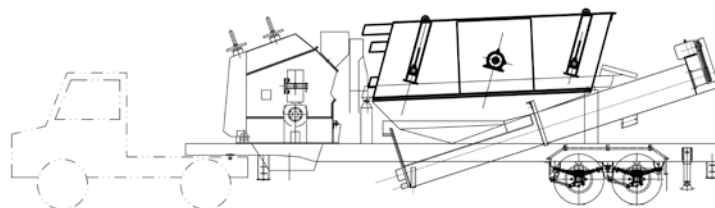

Planta portable de trituración y de filtro Serie YDPS

YDPS Series Portable Crushing and Screening Plants

Especificaciones técnicas Technical Data

Modelo	YDPS-50	YDPS-80	YDPS-100	YDPS-150
Capacidad	50t/h	80t/h	100t/h	150t/h
Máxima talla de alimentación	340mm	425mm	500mm	630mm
Potencia del motor(exclude belts)	102.5kw	192kw	220kw	332.7kw
Tolva	3m ³	5m ³	7m ³	9m ³
Alimentador	GZT0724	GZT0724	GZT0932	GZT1148
Trituradora de mandíbula	PE400×600	PE500×750	PE600×900	PE750×1060
Trituradora de impacto	PF1010	PF1210	PF1214	PF1315
Filtro de vibración	3YK1235	3YK1545	3YK1548	3YK1860
Lavadora de arena	XL-508	XL-610	XL-610	XL-762
Detector de metal	RCYD(c)-6.5	RCYD(c)-6.5	RCYD(c)-8	RCYD(c)-8