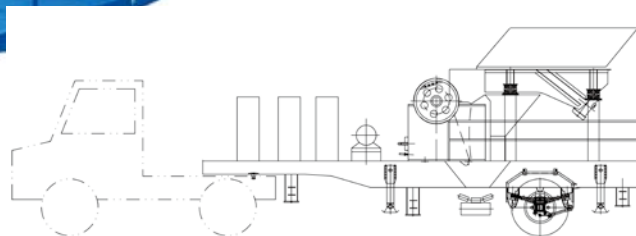

Planta portable de trituración y de filtro Serie YDPS

YDPS Series Portable Crushing and Screening Plants

Especificaciones técnicas Technical Data

Modelo	YDPS-50	YDPS-80	YDPS-100	YDPS-150
Capacidad	50t/h	80t/h	100t/h	150t/h
Máxima talla de alimentación	340mm	425mm	500mm	630mm
Potencia del motor(exclude belts)	102.5kw	192kw	220kw	332.7kw
Tolva	3m ³	5m ³	7m ³	9m ³
Alimentador	GZT0724	GZT0724	GZT0932	GZT1148
Trituradora de mandíbula	PE400×600	PE500×750	PE600×900	PE750×1060
Trituradora de impacto	PF1010	PF1210	PF1214	PF1315
Filtro de vibración	3YK1235	3YK1545	3YK1548	3YK1860
Lavadora de arena	XL-508	XL-610	XL-610	XL-762
Detector de metal	RCYD(c)-6.5	RCYD(c)-6.5	RCYD(c)-8	RCYD(c)-8